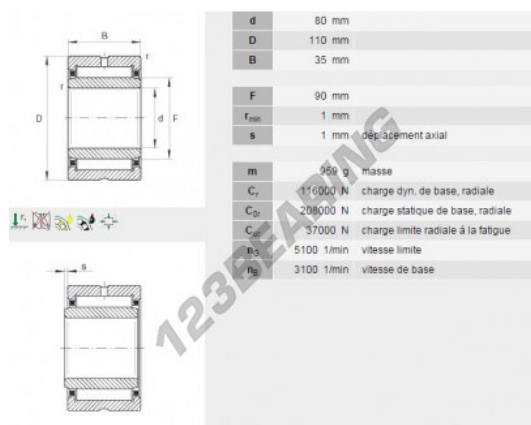

Rodamiento de agujas NKI8035-INA - NKI8035-INA

<https://www.123rodamiento.es/rodamiento-cojinete/rodamiento-agujas/agujas/nki8035-ina>

CARACTERÍSTICAS DEL PRODUCTO

Marca	INA
N° Ean13	3663952116792
Diámetro interior	80 mm
Diámetro exterior	110 mm
Espesor	35 mm
Envasado	1