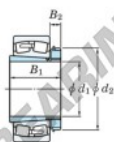

Rodamiento de rodillos a rótula 23228RZK-H2328-JTEKT - 23228RZK-H2328-KOYO

<https://www.123rodamiento.es/rodamiento-cojinete/rodamiento-rodillos/rotula/23228rzk-h2328-koyo>

Boundary dimensions

Bearing No.	Boundary dimensions (mm)			r (mm)	Basic load ratings (N)		Limiting speeds (min ⁻¹)		
	d1	d2	B		C _r	C _{0r}	Grease lub.	Oil lub.	Din lub.
23228RZK-H2328	125	250	88	3	1020	1290	1800	2300	

CARACTERÍSTICAS DEL PRODUCTO

Marca	JTEKT
Nº Ean13	3616060790897
Diámetro interior	125 mm
Diámetro exterior	250 mm
Espesor	88 mm
Velocidad límite	1800 rpm
Carga dinámica	1020 kN
Carga estática	1290 kN
Envasado	1