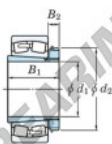

## Rodamiento de rodillos a rótula 23284RK-H3284-JTEKT - 23284RK-H3284-KOYO

<https://www.123rodamiento.es/rodamiento-cojinete/rodamiento-rodillos/rotula/23284rk-h3284-koyo>

Boundary dimensions

Bearing No.	Boundary dimensions (mm)				Basic load ratings (kN)		Limiting speeds (min <sup>-1</sup> )	
	d1	D	B	r (mm)	Cr	C0r	Grease lub.	Oil lub.
23284RK-H3284	400	760	272	7.5	8130	11500	320	430

### CARACTERÍSTICAS DEL PRODUCTO

Marca	JTEKT
Nº Ean13	3616060792518
Diámetro interior	400 mm
Diámetro exterior	760 mm
Espesor	272 mm
Velocidad límite	320 rpm
Carga dinámica	8130 kN
Carga estática	11500 kN
Envasado	1