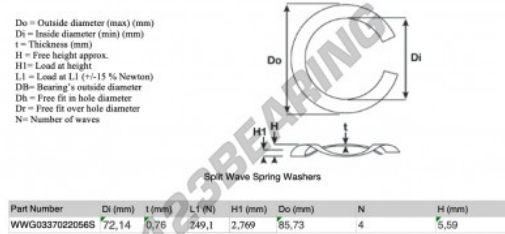

Arandela elastica ondulade partida

SWSW-85.73-72.14-0.76-4-SS - SWSW-85.73-72.14-0.76-4-SS

<https://www.123rodamiento.es/accesorios/arandela/arandela-elastica-ondulada-partida/swsw-85.73-72.14-0.76-4-ss>

CARACTERÍSTICAS DEL PRODUCTO

Marca	GEN
Diámetro interior	72.14 mm
Espesor	0.76 mm
Material	ACERO INOXIDABLE
Envasado	1
Carga en L1	249.1 N
Carga de altura	2.769
Diámetro exterior (máx.)	85.73 mm
Número de olas	4