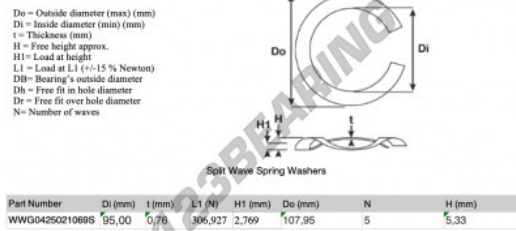

## Arandela elastica ondulade partida SWSW-107.95-95-0.76-5-SS - SWSW-107.95-95-0.76-5-SS

<https://www.123rodamiento.es/accesorios/arandela/arandela-elastica-ondulada-partida/sws-107.95-95-0.76-5-ss>

### CARACTERÍSTICAS DEL PRODUCTO

Marca	GEN
Diámetro interior	95 mm
Espesor	0.76 mm
Material	ACERO INOXIDABLE
Envasado	1
Carga en L1	306.927 N
Carga de altura	2.769
Diámetro exterior (máx.)	107.95 mm
Número de olas	5