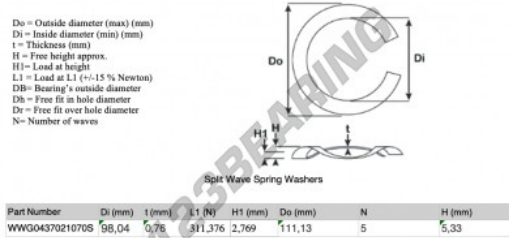

## Arandela elastica ondulade partida

### SWSW-111.13-98.04-0.76-5-SS - SWSW-111.13-98.04-0.76-5-SS

<https://www.123rodamiento.es/accesorios/arandela/arandela-elastica-ondulada-partida/sws-111.13-98.04-0.76-5-ss>

## CARACTERÍSTICAS DEL PRODUCTO

Marca	GEN
Diámetro interior	98.04 mm
Espesor	0.76 mm
Material	ACERO INOXIDABLE
Envasado	1
Carga en L1	311.376 N
Carga de altura	2.769
Diámetro exterior (máx.)	111.13 mm
Número de olas	5