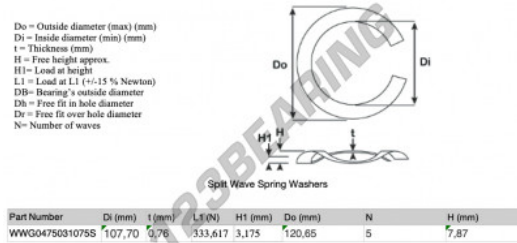

## Arandela elastica ondulade partida SWSW-120.65-111-0.76-5 - SWSW-120.65-111-0.76-5

<https://www.123rodamiento.es/accesorios/arandela/arandela-elastica-ondulada-partida/sws-120.65-111-0.76-5>

### CARACTERÍSTICAS DEL PRODUCTO

|                          |           |
|--------------------------|-----------|
| Marca                    | GEN       |
| Diámetro interior        | 111 mm    |
| Espesor                  | 0.76 mm   |
| Material                 | ACERO     |
| Envasado                 | 1         |
| Carga en L1              | 338.065 N |
| Carga de altura          | 3.175     |
| Diámetro exterior (máx.) | 120.65 mm |
| Número de olas           | 5         |