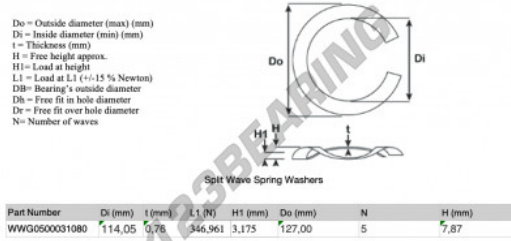

Arandela elastica ondulade partida SWSW-127-114.05-0.76-5 - SWSW-127-114.05-0.76-5

<https://www.123rodamiento.es/accesorios/arandela/arandela-elastica-ondulada-partida/sws-127-114.05-0.76-5>

CARACTERÍSTICAS DEL PRODUCTO

Marca	GEN
Diámetro interior	114.05 mm
Espesor	0.76 mm
Material	ACERO
Envasado	1
Carga en L1	346.961 N
Carga de altura	3.175
Diámetro exterior (máx.)	127 mm
Número de olas	5

contacto@123rodamiento.es

911 436 830