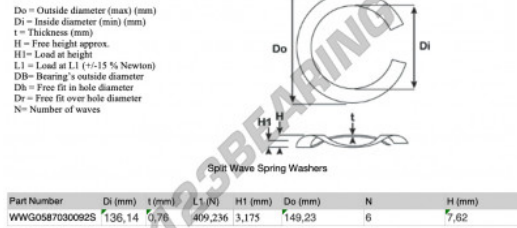

## Arandela elastica ondulade partida

**SWSW-149.23-136.14-0.76-6-SS - SWSW-149.23-136.14-0.76-6-SS**

<https://www.123rodamiento.es/accesorios/arandela/arandela-elastica-ondulada-partida/sws-149.23-136.14-0.76-6-ss>

## CARACTERÍSTICAS DEL PRODUCTO

Marca	GEN
Diámetro interior	136.14 mm
Espesor	0.76 mm
Material	ACERO INOXIDABLE
Envasado	1
Carga en L1	409.236 N
Carga de altura	3.175
Diámetro exterior (máx.)	149.23 mm
Número de olas	6