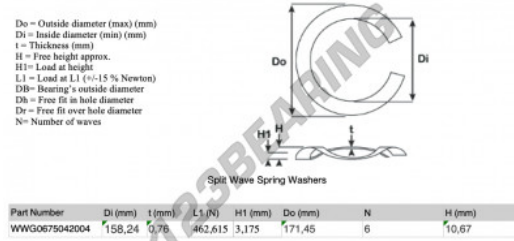

Arandela elastica ondulade partida

SWSW-171.45-158.24-0.76-6 - SWSW-171.45-158.24-0.76-6

<https://www.123rodamiento.es/accesorios/arandela/arandela-elastica-ondulada-partida/sws-171.45-158.24-0.76-6>

CARACTERÍSTICAS DEL PRODUCTO

Marca	GEN
Diámetro interior	158.24 mm
Espesor	0.76 mm
Material	ACERO
Envasado	1
Carga en L1	462.615 N
Carga de altura	3.175
Diámetro exterior (máx.)	171.45 mm
Número de olas	6

contacto@123rodamiento.es