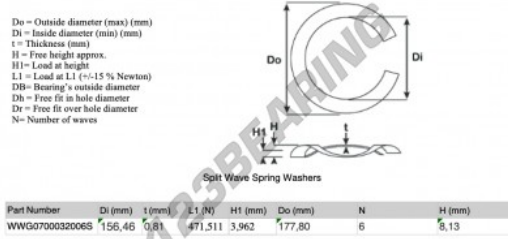

Arandela elastica ondulade partida

SWSW-177.80-156.46-0.81-6-SS - SWSW-177.80-156.46-0.81-6-SS

<https://www.123rodamiento.es/accesorios/arandela/arandela-elastica-ondulada-partida/sws-177.80-156.46-0.81-6-ss>

CARACTERÍSTICAS DEL PRODUCTO

Marca	GEN
Diámetro interior	156.46 mm
Espesor	0.81 mm
Material	ACERO INOXIDABLE
Envasado	1
Carga en L1	471.511 N
Carga de altura	3.962
Diámetro exterior (máx.)	177.8 mm
Número de olas	6