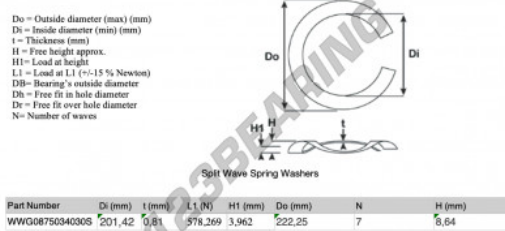

Arandela elastica ondulade partida

SWSW-222.25-201.42-0.81-7-SS - SWSW-222.25-201.42-0.81-7-SS

<https://www.123rodamiento.es/accesorios/arandela/arandela-elastica-ondulada-partida/sws-222.25-201.42-0.81-7-ss>

CARACTERÍSTICAS DEL PRODUCTO

Marca	GEN
Diámetro interior	201.42 mm
Diámetro interior	7.93" inch
Espesor	0.81 mm
Espesor	0.032" inch
Material	ACERO INOXIDABLE
Envasado	1
Carga en L1	578.269 N
Carga de altura	3.962
Diámetro exterior (máx.)	222.25 mm
Diámetro exterior (máx.)	8 3/4" inch
Número de olas	7
Estándar	Ninguna norma