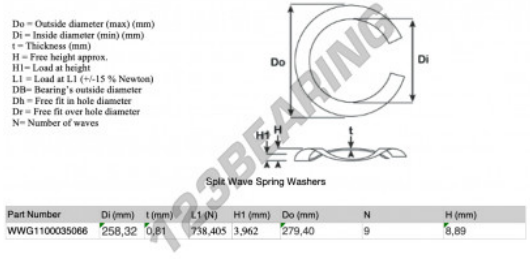

Arandela elastica ondulade partida
SWSW-279.40-258.32-0.81-9 - SWSW-279.40-258.32-0.81-9

<https://www.123rodamiento.es/accesorios/arandela/arandela-elastica-ondulada-partida/sws-279.40-258.32-0.81-9>

CARACTERÍSTICAS DEL PRODUCTO

Marca	GEN
Diámetro interior	258.32 mm
Espesor	0.81 mm
Material	ACERO
Envasado	1
Carga en L1	738.405 N
Carga de altura	3.962
Diámetro exterior (máx.)	279.4 mm
Número de olas	9

contacto@123rodamiento.es

911 436 830