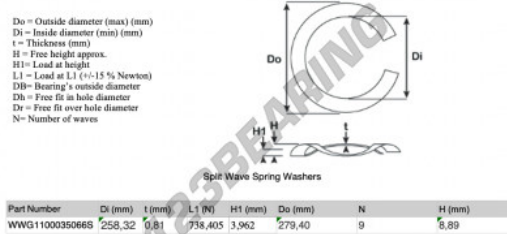

Arandela elastica ondulade partida

SWSW-279.40-258.32-0.81-9-SS - SWSW-279.40-258.32-0.81-9-SS

<https://www.123rodamiento.es/accesorios/arandela/arandela-elastica-ondulada-partida/sws-279.40-258.32-0.81-9-ss>

CARACTERÍSTICAS DEL PRODUCTO

Marca	GEN
Diámetro interior	258.32 mm
Espesor	0.81 mm
Material	ACERO INOXIDABLE
Envasado	1
Carga en L1	738.405 N
Carga de altura	3.962
Diámetro exterior (máx.)	279.4 mm
Número de olas	9