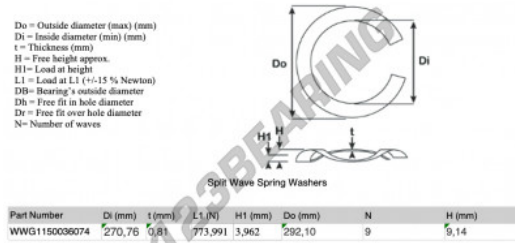

Arandela elastica ondulade partida

SWSW-292.10-270.76-0.81-9 - SWSW-292.10-270.76-0.81-9

<https://www.123rodamiento.es/accesorios/arandela/arandela-elastica-ondulada-partida/sws-292.10-270.76-0.81-9>

CARACTERÍSTICAS DEL PRODUCTO

Marca	GEN
Diámetro interior	270.76 mm
Espesor	0.81 mm
Material	ACERO
Envasado	1
Carga en L1	773.991 N
Carga de altura	3.962
Diámetro exterior (máx.)	292.1 mm
Número de olas	9

contacto@123rodamiento.es

911 436 830