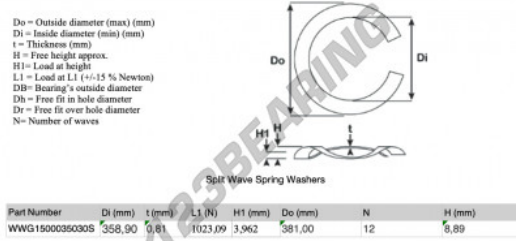

Arandela elastica ondulade partida

SWSW-381-358.90-0.81-12-SS - SWSW-381-358.90-0.81-12-SS

<https://www.123rodamiento.es/accesorios/arandela/arandela-elastica-ondulada-partida/swsw-381-358.90-0.81-12-ss>

CARACTERÍSTICAS DEL PRODUCTO

Marca	GEN
Diámetro interior	358.9 mm
Espesor	0.81 mm
Material	ACERO INOXIDABLE
Envasado	1
Carga en L1	1023.09 N
Carga de altura	3.962
Diámetro exterior (máx.)	381 mm
Número de olas	12