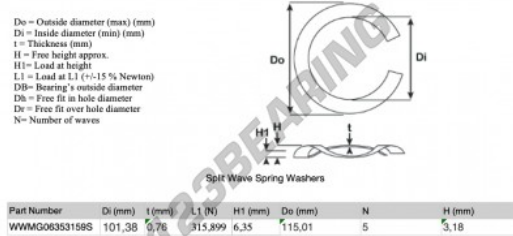

## Arandela elastica ondulade partida

### SWSW-115.01-101.38-0.76-5-SS - SWSW-115.01-101.38-0.76-5-SS

<https://www.123rodamiento.es/accesorios/arandela/arandela-elastica-ondulada-partida/sws-115.01-101.38-0.76-5-ss>

## CARACTERÍSTICAS DEL PRODUCTO

Marca	GEN
Diámetro interior	101.38 mm
Espesor	0.76 mm
Material	ACERO INOXIDABLE
Envasado	1
Carga en L1	315.899 N
Carga de altura	6.35
Diámetro exterior (máx.)	115.01 mm
Número de olas	5