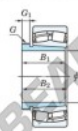

Rodamiento de rodillos a rótula 23184RK-AH3184-JTEKT - 23184RK-AH3184-KOYO

<https://www.123rodamiento.es/rodamiento-cojinete/rodamiento-rodillos/rotula/23184rk-ah3184-koyo>

Boundary dimensions

CARACTERÍSTICAS DEL PRODUCTO

Marca	JTEKT
Nº Ean13	3616060796301
Diámetro interior	400 mm
Diámetro exterior	700 mm
Espesor	224 mm
Velocidad límite	350 rpm
Carga dinámica	5620 kN
Carga estática	9110 kN
Envasado	1

contacto@123rodamiento.es

911 436 830

CRT4 de Lesquin 60 Rue Du Haut De Sainghin 59273 Fretin FRANCE