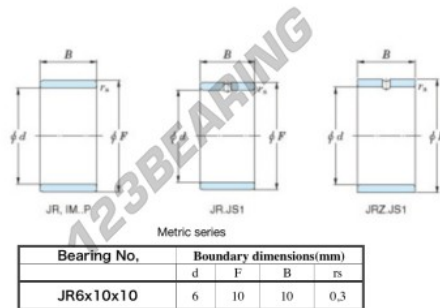

Aros interiores JR6X10X10JS1-JTEKT - JR6X10X10JS1-KOYO

<https://www.123rodamiento.es/rodamiento-cojinete/rodamiento-agujas/aros-interiores/jr6x10x10js1-koyo>

Boundary dimensions

CARACTERÍSTICAS DEL PRODUCTO

Marca	JTEKT
Nº Ean13	3616060796660
Diámetro interior	6 mm
Diámetro exterior	10 mm
Espesor	10 mm
Tipo	JR
Envasado	1

contacto@123rodamiento.es

911 436 830

CRT4 de Lesquin 60 Rue Du Haut De Sainghin 59273 Fretin FRANCE