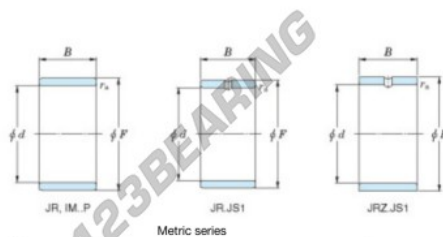

Aros interiores JR10X14X13-JTEKT - JR10X14X13-KOYO

<https://www.123rodamiento.es/rodamiento-cojinete/rodamiento-agujas/aros-interiores/jr10x14x13-koyo>

Boundary dimensions

Bearing No.	Boundary dimensions(mm)			
	d	F	B	rs
JR10x14x13	10	14	13	0.3

CARACTERÍSTICAS DEL PRODUCTO

Marca	JTEKT
N° Ean13	3616060796851
Diámetro interior	10 mm
Diámetro exterior	14 mm
Espesor	13 mm
Tipo	JR...JS1
Envasado	1

contacto@123rodamiento.es

911 436 830

CRT4 de Lesquin 60 Rue Du Haut De Sainghin 59273 Fretin FRANCE