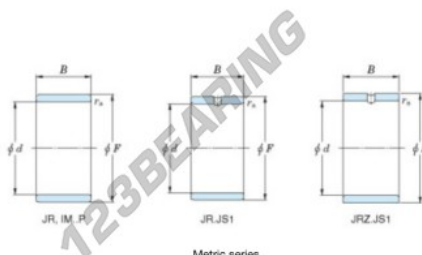

Aros interiores JR15X20X26-JTEKT - JR15X20X26-KOYO

<https://www.123rodamiento.es/rodamiento-cojinete/rodamiento-agujas/aros-interiores/jr15x20x26-koyo>

Boundary dimensions

Metric series

Bearing No.	Boundary dimensions(mm)			
	d	F	B	rs
JR15x20x26	15	20	23	0,3

CARACTERÍSTICAS DEL PRODUCTO

Marca	JTEKT
Nº Ean13	3616060799128
Diámetro interior	15 mm
Diámetro exterior	20 mm
Espesor	23 mm
Tipo	JR
Envasado	1

contacto@123rodamiento.es

911 436 830

CRT4 de Lesquin 60 Rue Du Haut De Sainghin 59273 Fretin FRANCE