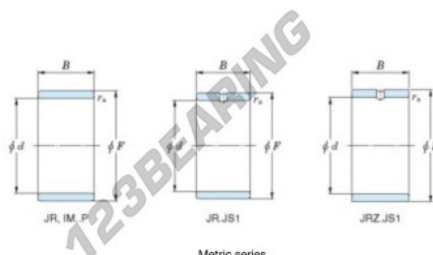

## Aros interiores JR28X32X20-JTEKT - JR28X32X20-KOYO

<https://www.123rodamiento.es/rodamiento-cojinete/rodamiento-agujas/aros-interiores/jr28x32x20-koyo>

Boundary dimensions

Metric series

Bearing No.	Boundary dimensions(mm)			
	d	F	B	rs
JR28x32x20	28	32	20	0,3

## CARACTERÍSTICAS DEL PRODUCTO

Marca	JTEKT
Nº Ean13	3616060799883
Diámetro interior	28 mm
Diámetro exterior	32 mm
Espesor	20 mm
Tipo	JR
Envasado	1

[contacto@123rodamiento.es](mailto:contacto@123rodamiento.es)