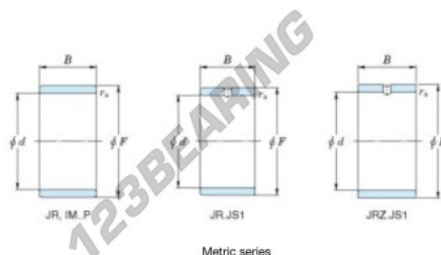

Aros interiores JR50X55X20-JTEKT - JR50X55X20-KOYO

<https://www.123rodamiento.es/rodamiento-cojinete/rodamiento-agujas/aros-interiores/jr50x55x20-koyo>

Boundary dimensions

Metric series

Bearing No.	Boundary dimensions(mm)			
	d	F	B	rs
JR50x55x20	50	55	20	0,3

CARACTERÍSTICAS DEL PRODUCTO

Marca	JTEKT
Nº Ean13	3616060800480
Diámetro interior	50 mm
Diámetro exterior	55 mm
Espesor	20 mm
Tipo	JR
Envasado	1

contacto@123rodamiento.es

911 436 830

CRT4 de Lesquin 60 Rue Du Haut De Sainghin 59273 Fretin FRANCE