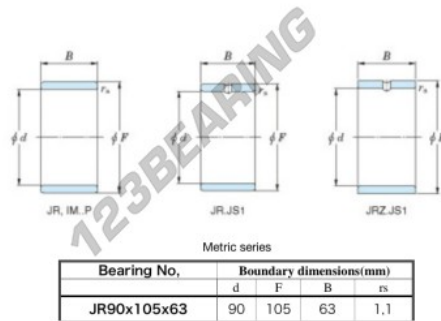

Aros interiores JR90X105X63-JTEKT - JR90X105X63-KOYO

<https://www.123rodamiento.es/rodamiento-cojinete/rodamiento-agujas/aros-interiores/jr90x105x63-koyo>

Boundary dimensions

CARACTERÍSTICAS DEL PRODUCTO

Marca	JTEKT
N° Ean13	3616060801074
Diámetro interior	90 mm
Diámetro exterior	105 mm
Espesor	63 mm
Tipo	JR
Envasado	1

contacto@123rodamiento.es

911 436 830

CRT4 de Lesquin 60 Rue Du Haut De Sainghin 59273 Fretin FRANCE