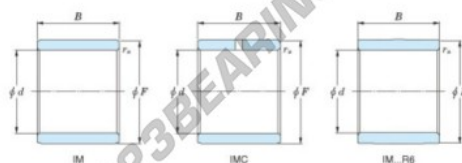

## Aros interiores IM-20620-JTEKT - IM-20620-KOYO

<https://www.123rodamiento.es/rodamiento-cojinete/rodamiento-agujas/aros-interiores/im-20620-koyo>

Boundary dimensions

Metric combined

Bearing No.	Boundary dimensions(mm)			
	d	F	B	rs
IM 20620	20	25	32	0.35

## CARACTERÍSTICAS DEL PRODUCTO

Marca	JTEKT
Nº Ean13	3616060801302
Diámetro interior	20 mm
Diámetro exterior	25 mm
Espesor	32 mm
Tipo	IM...P
Envasado	1

[contacto@123rodamiento.es](mailto:contacto@123rodamiento.es)