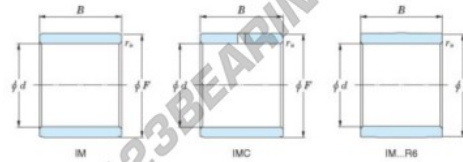

## Aros interiores IM-19025-JTEKT - IM-19025-KOYO

<https://www.123rodamiento.es/rodamiento-cojinete/rodamiento-agujas/aros-interiores/im-19025-koyo>

Boundary dimensions

Metric combined

Bearing No.	Boundary dimensions(mm)			
	d	F	B	r <sub>s</sub>
IM 19025	25	30	27,5	0,35

### CARACTERÍSTICAS DEL PRODUCTO

Marca	JTEKT
Nº Ean13	3616060801319
Diámetro interior	25 mm
Diámetro exterior	30 mm
Espesor	27.5 mm
Tipo	IM...P
Envasado	1

[contacto@123rodamiento.es](mailto:contacto@123rodamiento.es)