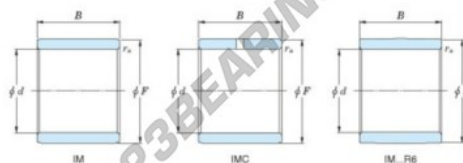

Aros interiores IM-19030-JTEKT - IM-19030-KOYO

<https://www.123rodamiento.es/rodamiento-cojinete/rodamiento-agujas/aros-interiores/im-19030-koyo>

Boundary dimensions

Metric combined

| Bearing No. | d | Boundary dimensions(mm) | | |
|-------------|----|-------------------------|------|------|
| | | F | B | rs |
| IM 19030 | 30 | 35 | 27.5 | 0.35 |

CARACTERÍSTICAS DEL PRODUCTO

| | |
|-------------------|---------------|
| Marca | JTEKT |
| N° Ean13 | 3616060801333 |
| Diámetro interior | 30 mm |
| Diámetro exterior | 35 mm |
| Espesor | 27.5 mm |
| Tipo | IM...P |
| Peso | 300 g |
| Envasado | 1 |
| Estándar | Ninguna norma |