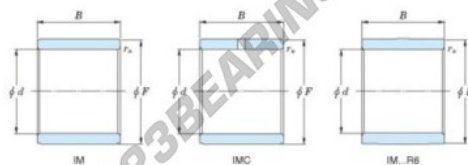

Aros interiores IM-19035-JTEKT - IM-19035-KOYO

<https://www.123rodamiento.es/rodamiento-cojinete/rodamiento-agujas/aros-interiores/im-19035-koyo>

Boundary dimensions

Metric combined

Bearing No.	Boundary dimensions(mm)			
	d	F	B	rs
IM 19035	35	40	27,5	0,35

CARACTERÍSTICAS DEL PRODUCTO

Marca	JTEKT
N° Ean13	3616060801357
Diámetro interior	35 mm
Diámetro interior	1.378" inch
Diámetro exterior	40 mm
Diámetro exterior	1.575" inch
Espesor	27.5 mm
Espesor	1.083" inch
Tipo	IM...P
Envasado	1