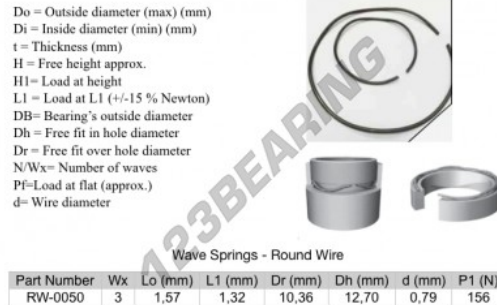

Muelle ondulado alambre de piano WSRW-12.70-3-0.79 - RW-0050

<https://www.123rodamiento.es/accesorios/arandela/muelle-ondulado/rw-0050>

CARACTERÍSTICAS DEL PRODUCTO

Marca	GEN
Número de ondulaciones	3
Altura libre	1.57 mm
Envasado	-
Altura cargada	1.32
Juego en el diámetro del eje	10.36 mm
Funciona en una carcasa de diámetro	12.7 mm
Diámetro del alambre	0.79 mm