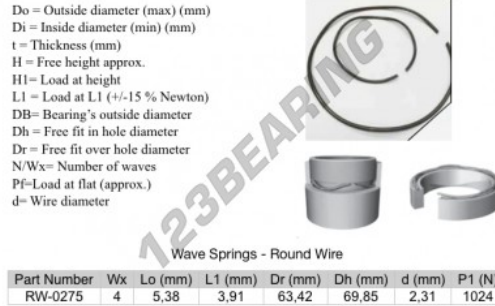

Muelle ondulado alambre de piano
WSRW-69.85-4-2.31 - RW-0275

<https://www.123rodamiento.es/accesorios/arandela/muelle-ondulado/rw-0275>

CARACTERÍSTICAS DEL PRODUCTO

Marca	GEN
Número de ondulaciones	4
Altura libre	5.38 mm
Envasado	-
Altura cargada	3.91
Juego en el diámetro del eje	63.42 mm
Funciona en una carcasa de diámetro	69.85 mm
Diámetro del alambre	2.31 mm