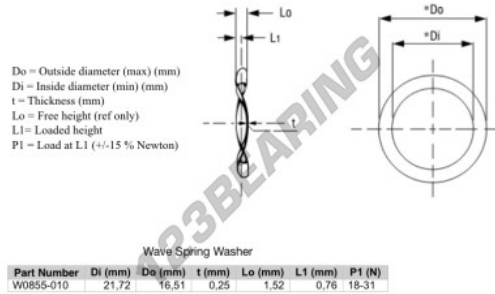

Arandela elasticas ondulada W0855-010 - W0855-010

<https://www.123rodamiento.es/accesorios/arandela/arandela-elastica-ondulada/w0855-010>

CARACTERÍSTICAS DEL PRODUCTO

Marca	GEN
Diámetro interior	16.51 mm
Diámetro interior	0.65" inch
Diámetro exterior	21.72 mm
Diámetro exterior	0.855" inch
Espesor	0.25 mm
Espesor	0.01" inch
Material	ACERO
Altura libre	1.52 mm
Altura libre	0.06" inch
Envasado	1
Altura cargada	0.76
Carga plana (aprox.)	24 N