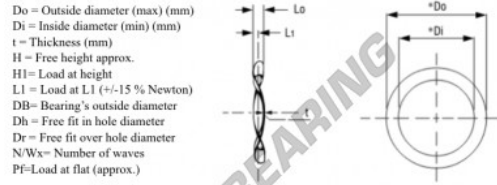

## Arandelas onduladas de compresion WSW-CT-25.8-19.3-0.5-3 - W1016020

<https://www.123rodamiento.es/accesorios/arandela/arandela-elastica-ondulada-compresion/w1016020>

Wave Spring Washers - Compression Type

Part Number	Di (mm)	Do (mm)	T (mm)	Wx	Pf (N)	R (N/mm)	Lo (mm)	Db (mm)
W1016-020	19,3	25,8	0,50	3	451,1	294,2	1,70	26

### CARACTERÍSTICAS DEL PRODUCTO

Marca	GEN
Diámetro interior	19.3 mm
Diámetro exterior	25.8 mm
Espesor	0.5 mm
Peso	1 g
Material	ACERO
Número de ondulaciones	3
Envasado	1
Carga plana (aprox.)	451.1 N
R	294.2 N/mm
Altura libre aproximada	1.7 mm
Diámetro del rodamiento de bolas	26 mm