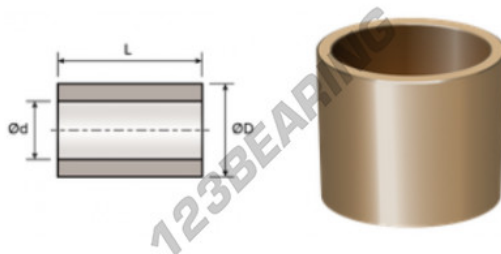

Casquillos bronce BMS80-90-70 - AS809070

<https://www.123rodamiento.es/accesorios/casquillos/bronce/as809070>

CARACTERÍSTICAS DEL PRODUCTO

Marca	GEN
Diámetro interior	80 mm
Diámetro exterior	90 mm
Espesor	70 mm
Tipo	BMS
Peso	15 g
Envasado	1
Estándar	Ninguna norma