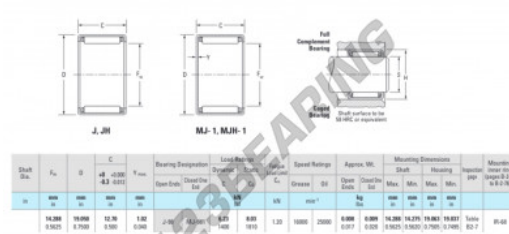

Casquillos de agujas MJ-981-INA - MJ-981-INA

<https://www.123rodamiento.es/rodamiento-cojinete/rodamiento-agujas/casquillos-agujas/mj-981-ina>

CARACTERÍSTICAS DEL PRODUCTO

Marca	INA
Nº Ean13	3616060823748
Diámetro interior	14.288 mm
Diámetro exterior	19.05 mm
Espesor	12.7 mm
Carga dinámica	6.23 kN
Carga estática	8.03 kN
Envasado	1