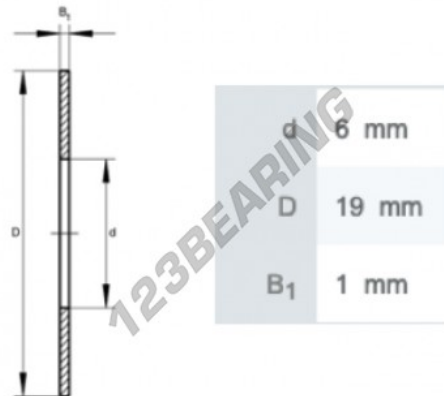

Arandellas axiales AS0619-INA - AS0619-INA

<https://www.123rodamiento.es/accesorios/arandela/arandelas-axiales/as0619-ina>

CARACTERÍSTICAS DEL PRODUCTO

Marca	INA
N° Ean13	3616060824707
Diámetro interior	6 mm
Diámetro interior	0.236" inch
Diámetro exterior	19 mm
Diámetro exterior	0.748" inch
Espesor	1 mm
Espesor	0.039" inch
Material	ACERO
Envasado	1