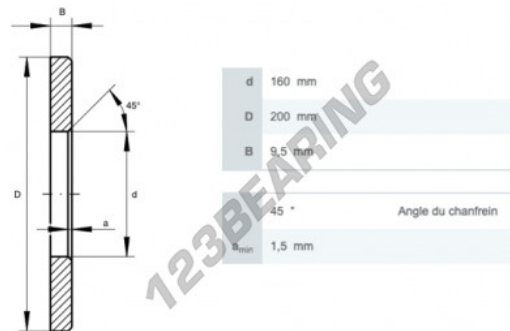

## Arandellas axiales LS160200-INA - LS160200-INA

<https://www.123rodamiento.es/accesorios/arandela/arandelas-axiales/ls160200-ina>

### CARACTERÍSTICAS DEL PRODUCTO

Marca	INA
N° Ean13	3616060824752
Diámetro interior	160 mm
Diámetro exterior	200 mm
Espesor	9.5 mm
Material	ACERO
Envasado	1

[contacto@123rodamiento.es](mailto:contacto@123rodamiento.es)