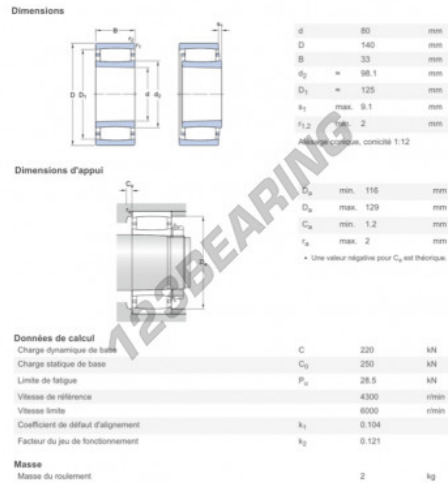

Rodamiento rodillos C2216-K-SKF - C2216-K-SKF

<https://www.123rodamiento.es/rodamiento-cojinete/rodamiento-rodillos/rodillos/c2216-k-skf>

Roulements à rouleaux toroïdaux CARB

CARACTERÍSTICAS DEL PRODUCTO

Marca	SKF
Nº Ean13	7316577759054
Diámetro interior	80 mm
Diámetro exterior	140 mm
Espesor	33 mm
Velocidad límite	6000 rpm
Peso	2000 g
Carga dinámica	220 kN
Carga estática	250 kN
Envasado	1

contacto@123rodamiento.es