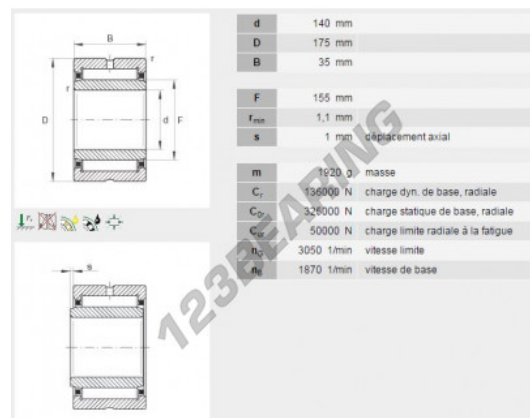

## Rodamiento de agujas NA4828-INA - NA4828-INA

<https://www.123rodamiento.es/rodamiento-cojinete/rodamiento-agujas/na4828-ina>

### CARACTERÍSTICAS DEL PRODUCTO

Marca	INA
N° Ean13	3663952124421
Diámetro interior	140 mm
Diámetro exterior	175 mm
Espesor	35 mm
Envasado	1

[contacto@123rodamiento.es](mailto:contacto@123rodamiento.es)