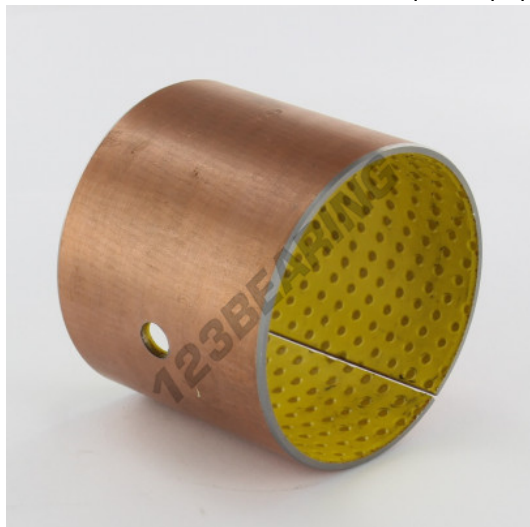

Casquillos PAP PAP6560-P20 - PAP6560-P20

<https://www.123rodamiento.es/accesorios/casquillos/pap/pap6560-p20>

CARACTERÍSTICAS DEL PRODUCTO

| | |
|-------------------|-------------|
| Marca | GEN |
| Diámetro interior | 65 mm |
| Diámetro interior | 2.559" inch |
| Diámetro exterior | 70 mm |
| Diámetro exterior | 2.756" inch |
| Espesor | 60 mm |
| Espesor | 2.362" inch |
| Tipo | PAP |
| Peso | 196 g |
| Envasado | 1 |