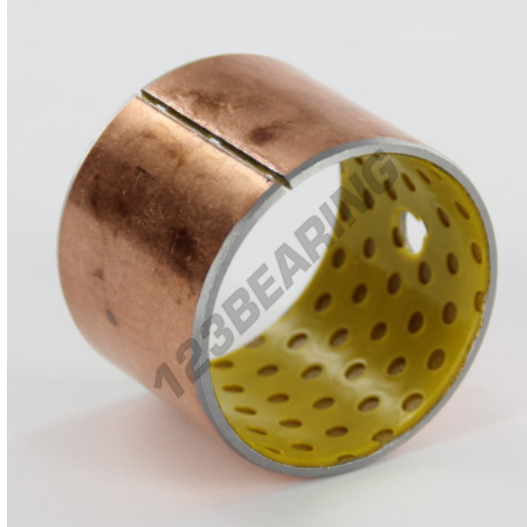

Casquillos PAP PAP3530-P20 - PAP3530-P20

<https://www.123rodamiento.es/accesorios/casquillos/pap/pap3530-p20>

CARACTERÍSTICAS DEL PRODUCTO

Marca	GEN
Diámetro interior	35 mm
Diámetro exterior	39 mm
Espesor	30 mm
Tipo	PAP
Peso	41 g
Envasado	1