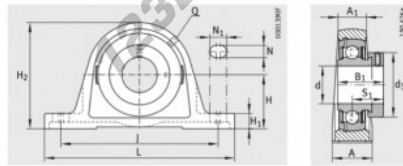

Accesorio de cojinete GG.ASE14-INA - GG.ASE14-INA

<https://www.123rodamiento.es/rodamiento-cojinete/cojinete/accesorio/gg.ase14-ina>

PASE (-FA125), RASE (-FA164), TASE, RSAO, PASEY, RASEY (-JIS), RASEA, RASEL

PASE

CARACTERÍSTICAS DEL PRODUCTO

Marca	INA
Nº Ean13	3616060832511
Peso	6410 g
Envasado	1

contacto@123rodamiento.es

911 436 830

CRT4 de Lesquin 60 Rue Du Haut De Sainghin 59273 Fretin FRANCE