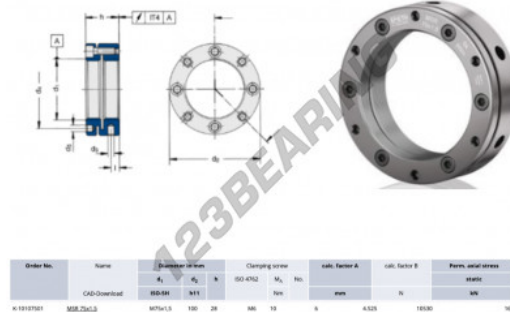

## Otros rodamientos MSR75X1.5-SPIETH - MSR75X1.5-SPIETH

<https://www.123rodamiento.es/rodamiento-cojinete/otros-rodamientos/msr75x1.5-spieth>

### CARACTERÍSTICAS DEL PRODUCTO

|                   |               |
|-------------------|---------------|
| Marca             | SPIETH        |
| Nº Ean13          | 3616060832559 |
| Diámetro interior | 75 mm         |
| Diámetro exterior | 100 mm        |
| Espesor           | 28 mm         |
| Envasado          | 1             |