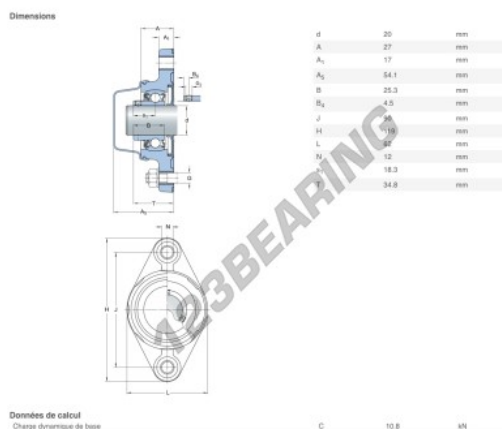

Cojinete 2 fijaciones F2BC-20M-CPSS-DFH-SKF - F2BC-20M-CPSS-DFH-SKF

<https://www.123rodamiento.es/rodamiento-cojinete/cojinete/cojinete-hierro-fundido-2-fijaciones/f2bc-20m-cpss-dfh-skf>

CARACTERÍSTICAS DEL PRODUCTO

Marca	SKF
Nº Ean13	7316577845351
Diámetro del eje	20 mm
Nº de elementos de fijación	2
Sujeción	Anillo de bloqueo excéntrico
Distancia del centro de fijación	90 mm
Material	POLIPROPILENO ALIMENTARIO
Peso	280 g
Carga dinámica	10.8 kN
Carga estática	6.55 kN
Envasado	1
Estándar	Ninguna norma