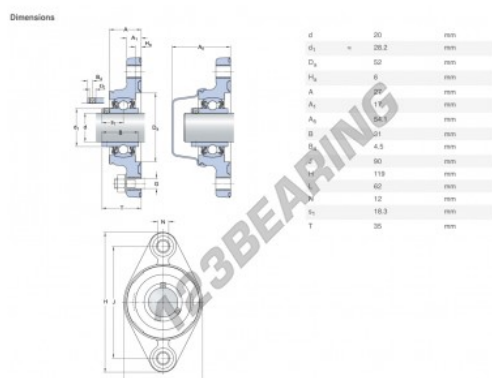

## Cojinete 2 fijaciones F2BC-20M-TPSS-SKF - F2BC-20M-TPSS-SKF

<https://www.123rodamiento.es/rodamiento-cojinete/cojinete/cojinete-hierro-fundido-2-fijaciones/f2bc-20m-tpss-skf>

### CARACTERÍSTICAS DEL PRODUCTO

Marca	SKF
Nº Ean13	7316577846631
Diámetro del eje	20 mm
Nº de elementos de fijación	2
Sujeción	Anillo de bloqueo excéntrico
Distancia del centro de fijación	90 mm
Material	POLIPROPILENO ALIMENTARIO
Envasado	1