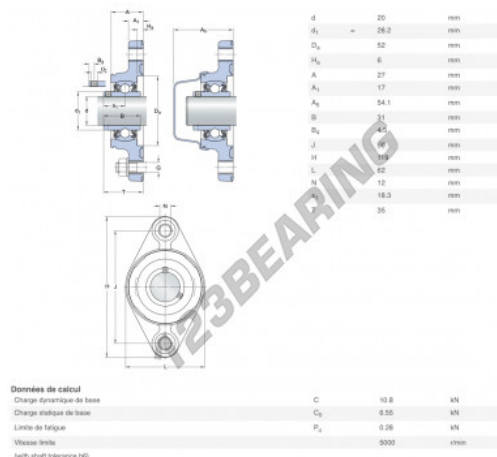

Cojinete 2 fijaciones F2BC-25M-CPSS-DFH-SKF - F2BC-25M-CPSS-DFH-SKF

<https://www.123rodamiento.es/rodamiento-cojinete/cojinete/cojinete-hierro-fundido-2-fijaciones/f2bc-25m-cps-DFH-SKF>

CARACTERÍSTICAS DEL PRODUCTO

Marca	SKF
Nº Ean13	7316577858474
Diámetro del eje	25 mm
Nº de elementos de fijación	2
Sujeción	Anillo de bloqueo excéntrico
Distancia del centro de fijación	99 mm
Material	POLIPROPILENO ALIMENTARIO
Envasado	1