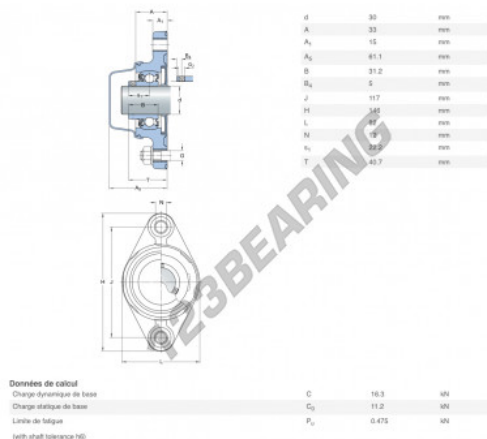

Cojinete 2 fijaciones F2BC-30M-CPSS-DFH-SKF - F2BC-30M-CPSS-DFH-SKF

<https://www.123rodamiento.es/rodamiento-cojinete/cojinete/cojinete-hierro-fundido-2-fijaciones/f2bc-30m-cpss-dfh-skf>

CARACTERÍSTICAS DEL PRODUCTO

Marca	SKF
Nº Ean13	7316577829054
Diámetro del eje	30 mm
Nº de elementos de fijación	2
Sujeción	Anillo de bloqueo excéntrico
Distancia del centro de fijación	117 mm
Material	POLIPROPILENO ALIMENTARIO
Envasado	1