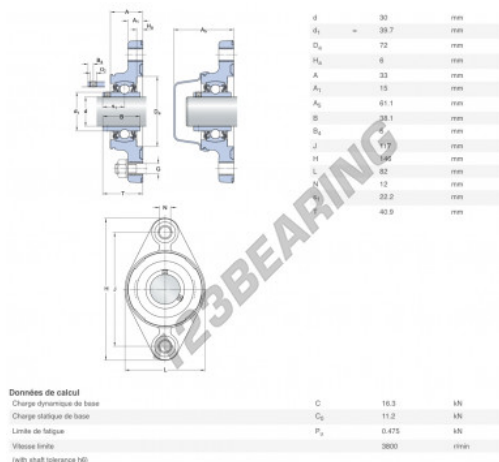

Cojinete 2 fijaciones F2BC-30M-TPSS-SKF - F2BC-30M-TPSS-SKF

<https://www.123rodamiento.es/rodamiento-cojinete/cojinete/cojinete-hierro-fundido-2-fijaciones/f2bc-30m-tpss-skf>

CARACTERÍSTICAS DEL PRODUCTO

Marca	SKF
Nº Ean13	7316577831002
Diámetro del eje	30 mm
Nº de elementos de fijación	2
Sujeción	-
Distancia del centro de fijación	117 mm
Material	-
Envasado	-

contacto@123rodamiento.es

911 436 830

CRT4 de Lesquin 60 Rue Du Haut De Sainghin 59273 Fretin FRANCE