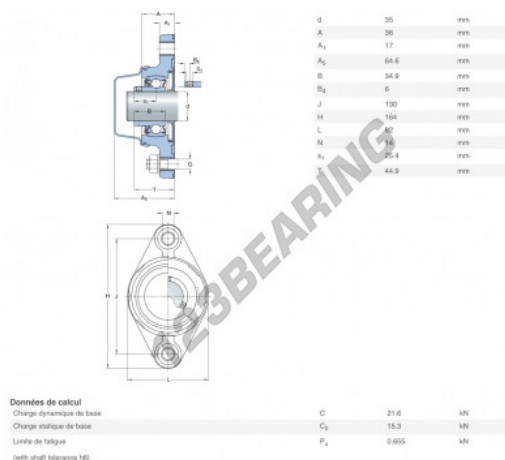

Cojinete 2 fijaciones F2BC-35M-CPSS-DFH-SKF - F2BC-35M-CPSS-DFH-SKF

<https://www.123rodamiento.es/rodamiento-cojinete/cojinete/cojinete-hierro-fundido-2-fijaciones/f2bc-35m-cps-afh-skf>

CARACTERÍSTICAS DEL PRODUCTO

Marca	SKF
Nº Ean13	7316577855985
Diámetro del eje	35 mm
Nº de elementos de fijación	2
Sujeción	Anillo de bloqueo excéntrico
Distancia del centro de fijación	130 mm
Velocidad límite	500 rpm
Material	POLIPROPILENO ALIMENTARIO
Peso	700 g
Carga dinámica	21.6 kN
Carga estática	15.3 kN
Envasado	1
Estándar	Ninguna norma