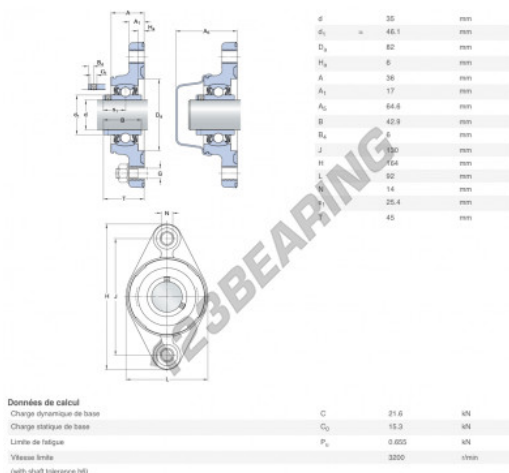

Cojinete 2 fijaciones F2BC-35M-TPSS-SKF - F2BC-35M-TPSS-SKF

<https://www.123rodamiento.es/rodamiento-cojinete/cojinete/cojinete-hierro-fundido-2-fijaciones/f2bc-35m-tpss-skf>

CARACTERÍSTICAS DEL PRODUCTO

Marca	SKF
Nº Ean13	7316577856555
Diámetro del eje	35 mm
Nº de elementos de fijación	2
Sujeción	Anillo de bloqueo excéntrico
Distancia del centro de fijación	130 mm
Material	POLIPROPILENO ALIMENTARIO
Envasado	1