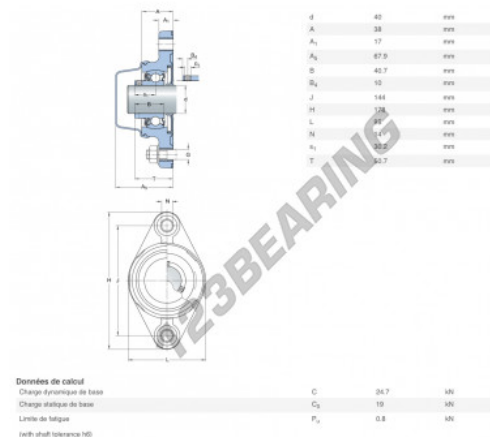

Cojinete 2 fijaciones F2BC-40M-CPSS-DFH-SKF - F2BC-40M-CPSS-DFH-SKF

<https://www.123rodamiento.es/rodamiento-cojinete/cojinete/cojinete-hierro-fundido-2-fijaciones/f2bc-40m-cpsd-dfh-skf>

CARACTERÍSTICAS DEL PRODUCTO

Marca	SKF
Nº Ean13	7316577859303
Diámetro del eje	40 mm
Nº de elementos de fijación	2
Sujeción	Anillo de bloqueo excéntrico
Distancia del centro de fijación	144 mm
Material	POLIPROPILENO ALIMENTARIO
Envasado	1